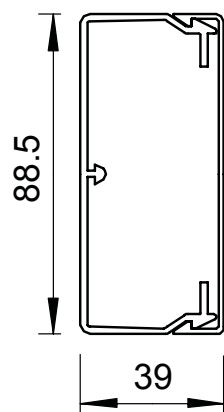

Teknisk datablad

Kanal, type WDK 40090

Art.-Nr. 6027032

Kanaloverdel og -underdel med bundperforering.

PVC PVC

Produktillægstekst 1	Inklusive 4 overdelsklemmer
Produktillægstekst 2	Lågclipsene kan forskydes hen over hele kanallængden
Tillægsprodukttekst 3	Kanaloverdel og -underdel med Bundperforering

Stamdata

Varenr.	6027032
Type	WDK40090LGR
Betegnelse 1	Ledningskanal
Betegnelse 2	med bundperforering
Dimension	40x90x2000
Farve	lysgrå
RAL-nummer	7035
Materiale	Polyvinylklorid
Materiale forkortelse	PVC
Mindste salgsenhed	32,00 m
Vægt	77,30 kg/100 m

Teknisk datablad

Kanal, type WDK 40090

Art.-Nr. 6027032

Tekniske data

Længde	2.000,00 mm
Bredde	90,00 mm
Højde	40,00 mm
Antal ledninger NYM 3 x 1,5 mm ² Ø 10,5 mm (uden dåse)	15
Antal ledninger NYM 3 x 2,5 mm ² Ø 11,5 mm (uden dåse)	12
Antal ledninger NYM 5 x 1,5 mm ² Ø 12,0 mm (uden dåse)	11
Antallet af faste skillevægge	0,00
Antallet af stikbare skillevægge	1,00
Udførelse dæksler	løs
Fastgørelsestype	Bundperforering
Halogenfri	<input type="checkbox"/>
Kabelbøjle	<input checked="" type="checkbox"/>
Kanalkobling	<input type="checkbox"/>
Nyttigt tværsnit	2.656,00 cm
Beskyttelsesfolie	<input type="checkbox"/>